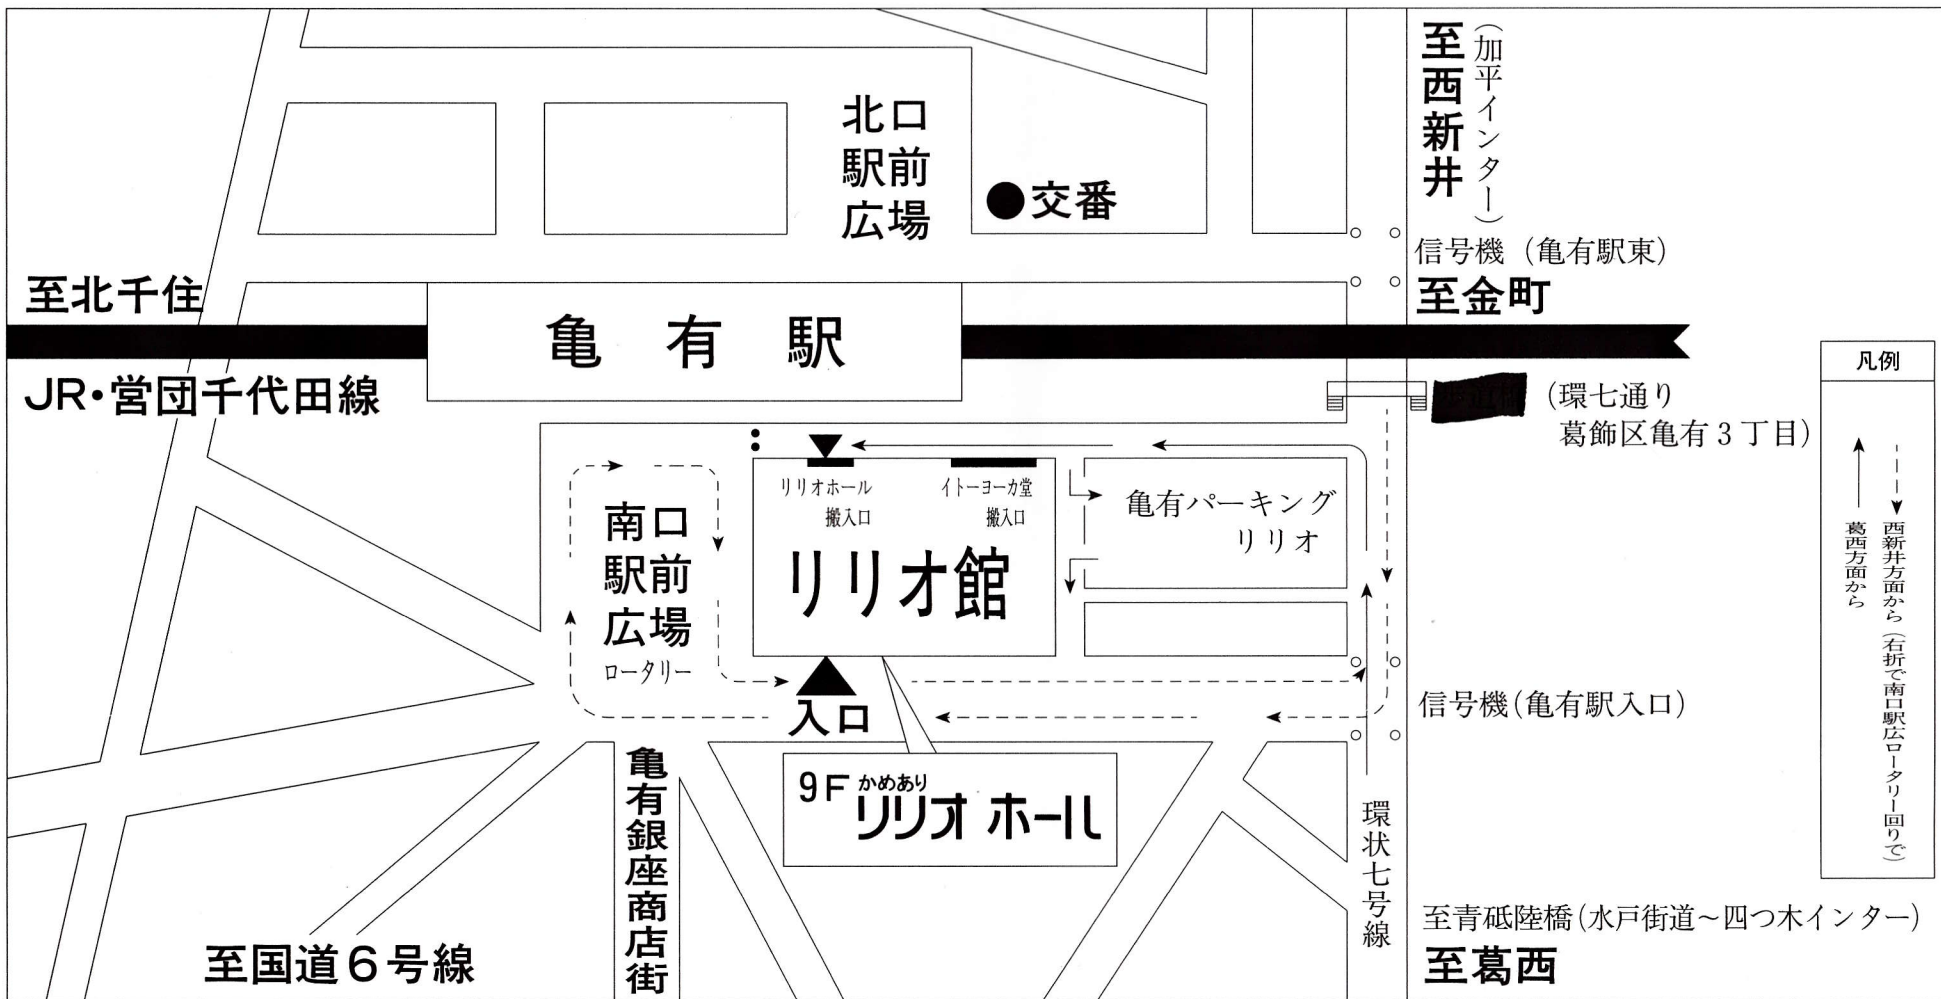

# かめあり リリオホール案内図

凡例  
 ↑ ↓ 西新井方面から(右折で南口駅前広場ロータリー回り)で葛西方面から

所在地 葛飾区亀有3-26-1 リリオ館

TEL { 03-5680-2222 (代表)  
 03-5680-3333 (チケットセンター)

## 交通案内

- (電車をご利用の場合)
- 大手町駅 → 営団千代田線 (JR線直通) 約27分 → 亀有駅
  - 西日暮里駅 (山の手線乗換え) → 北千住駅 (東武・日比谷線乗換え) → 亀有駅
  - 松戸駅 → JR線 (営団千代田線直通) 約7分 → 亀有駅
- \*JR常磐線は、亀有駅には止まりませんのでご注意ください。営団千代田線直通電車をご利用ください。
- (バスをご利用の場合)
- 京成バス JR新小岩駅 ⇄ JR亀有駅
  - 東武バス JR三郷駅 ⇄ JR亀有駅